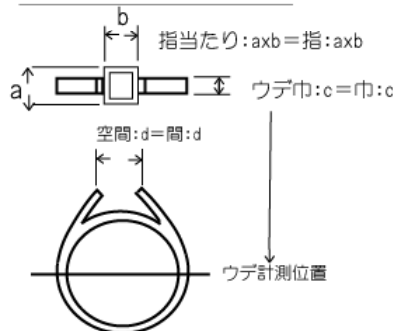

ダイヤのキャラット (ct) とサイズ (mm)

Dia Carat Size	Round mm	分数	分・厘
0.005	1.0	1/200	
0.008	1.2	1/120	
0.01	1.3	1/100	1厘
0.012	1.4	1/80	
0.015	1.5	1/65	
0.017	1.6	1/60	
0.02	1.7	1/50	2厘
0.025	1.8	1/40	
0.03	2.0	1/30	3厘
0.035	2.1		
0.04	2.2	1/25	4厘
0.05	2.4	1/20	5厘
0.06	2.5	1/16	6厘
0.07	2.7	1/14	7厘
0.08	2.8	1/12	8厘
0.09	2.9	1/11	9厘
0.10	3.0	1/10	1分
0.12	3.2	1/8	
0.14	3.3	1/7	
0.15	3.4		1分5厘
0.16	3.5	1/6	
0.17	3.6		
0.18	3.7		
0.20	3.8	1/5	2分
0.22	3.9		
0.23	4.0		
0.25	4.1	1/4	2分5厘
0.30	4.2		3分
0.33	4.4	1/3	
0.38	4.6		
0.40	4.8		4分
0.47	5.0		
0.50	5.2	1/2	5分
0.55	5.3		
0.60	5.4		6分
0.65	5.6		
0.70	5.7		7分
0.75	5.8		
0.80	6.0		8分
0.90	6.3		9分
1.00	6.5	1	
1.10	6.6		
1.17	6.8		
1.25	7.0		
1.33	7.2		
1.50	7.4		
1.60	7.6		
1.75	7.8		
1.90	8.0		
2.00	8.2		

《 シャトンのサイズ表示 タテ×ヨコ = a(mm) × b(mm) 》

(* フクリンに関しては、シャトンの内側の寸法になります。)

〈リング枠=ウデ〉

* (サイズの誤差±0.1mm)

〈指当たり=ユビ〉

〈商品に関して〉

- ・石枠 (シャトン) リング等は、キャスト上がり・パレル研磨済
- ・地金は K18Y、K18WG (パラ割)、Pt950での提供となります。
- ・対応サイズの石であっても、座や爪等の調整が必要な場合がございます。(当社の製品のサイズ表示は、全てmmとなっております。)
- ・製造過程・金性等で多少のサイズ誤差が生じることがございます。
- * 地金相場変動により、予告なく価格が変更することがございます。