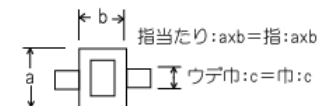

《 シャトンのサイズ表示 タテ×ヨコ = a(mm) × b(mm) 》

(* フクリンに関しては、シャトンの内側の寸法になります。)

〈リング枠=ウデ〉

* (サイズの誤差±0.1mm)

〈指当たり=ユビ〉

〈商品に関して〉

- ・石枠 (シャトン) リング等は、キャスト上がり・パレル研磨済
- ・地金は K18Y、K18WG (パラ割)、Pt950での提供となります。
- ・対応サイズの石であっても、座や爪等の調整が必要な場合がございます。(当社の製品のサイズ表示は、全てmmとなっております。)
- ・製造過程・金性等で多少のサイズ誤差が生じることがございます。
- * 地金相場変動により、予告なく価格が変更することがございます。