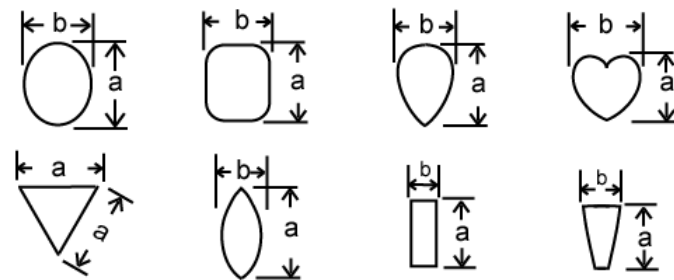

注文に関する注意事項 *LaCara*

FAX:03-3796-0472
TEL:03-6804-5514

店頭でのシャトンの販売はいたしておりませんので、ご注意ください。

- 1) 注文の際は別紙〈注文・見積書〉に必要事項・品番・地金の種類・数量・お支払方法・質問等をご記入の上、ラ・キャラ宛にFAX等にてお送りください。
- 2) 頂いたく注文・見積書〉に金額・納期等を記入後FAX等にて返信いたします。
- 3) 在庫切れ場合は、7~10営業日以内に準備出来次第ご連絡申し上げます。
- 4) 銀行振込みの場合、振込が確認出来しだい、発送手続きを進めさせていただきます。
- 5) シャトン等ご希望の形・サイズ等が見つからない時は、ご連絡ください。

ダイヤのキャラット (ct) とサイズ (mm)

Dia Carat Size	Round mm	分数	分・厘
0.005	1.0	1/200	
0.008	1.2	1/120	
0.01	1.3	1/100	1厘
0.012	1.4	1/80	
0.015	1.5	1/65	
0.017	1.6	1/60	
0.02	1.7	1/50	2厘
0.025	1.8	1/40	
0.03	2.0	1/30	3厘
0.035	2.1		
0.04	2.2	1/25	4厘
0.05	2.4	1/20	5厘
0.06	2.5	1/16	6厘
0.07	2.7	1/14	7厘
0.08	2.8	1/12	8厘
0.09	2.9	1/11	9厘
0.10	3.0	1/10	1分
0.12	3.2	1/8	
0.14	3.3	1/7	
0.15	3.4		1分5厘
0.16	3.5	1/6	
0.17	3.6		
0.18	3.7		
0.20	3.8	1/5	2分
0.22	3.9		
0.23	4.0		
0.25	4.1	1/4	2分5厘
0.30	4.2		3分
0.33	4.4	1/3	
0.38	4.6		
0.40	4.8		4分
0.47	5.0		
0.50	5.2	1/2	5分
0.55	5.3		
0.60	5.4		6分
0.65	5.6		
0.70	5.7		7分
0.75	5.8		
0.80	6.0		8分
0.90	6.3		9分
1.00	6.5	1	
1.10	6.6		
1.17	6.8		
1.25	7.0		
1.33	7.2		
1.50	7.4		
1.60	7.6		
1.75	7.8		
1.90	8.0		
2.00	8.2		

《 シャトンのサイズ表示 タテ×ヨコ = a(mm) × b(mm) 》

(* フクリンに関しては、シャトンの内側の寸法になります。)

〈リング枠=ウデ〉

* (サイズの誤差±0.1mm)

〈指当たり=ユビ〉

〈商品に関して〉

- ・石枠 (シャトン) リング等は、キャスト上がり・パレル研磨済
- ・地金は K18Y、K18WG (パラ割)、Pt950での提供となります。
- ・対応サイズの石であっても、座や爪等の調整が必要な場合がございます。(当社の製品のサイズ表示は、全てmmとなっております。)
- ・製造過程・金性等で多少のサイズ誤差が生じることがございます。
- * 地金相場変動により、予告なく価格が変更することがございます。